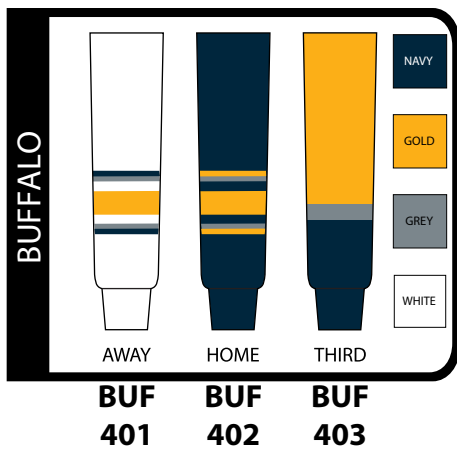

KNITTED HOCKEY SOCKS COLOURS

STOCK & CUSTOM

KNITTED HOCKEY SOCKS COLOURS

STOCK & CUSTOM

NAS 801 **NAS 802**

NAS 803 **NAS 804**

NJE 901 **NJE 902**

NYI 101 **NYI 102**

NYR 201 **NYR 202** **NYR 203**

OTT 301 **OTT 302** **OTT 303**

PHI 401 **PHI 402** **PHI 403**

PIT 501 **PIT 502**

PIT 503 **PIT 504** **PIT 505**

SAN 601 **SAN 602** **SAN 603**

STL 801 **STL 802** **STL 803**

TAM 901 **TAM 902** **TAM 903**

TOR 101 **TOR 102**

TOR 103 **TOR 104**

VAN 201 **VAN 202**

VEG 301 **VEG 302**

WAS 401 **WAS 402** **WAS 403**

WIN 501 **WIN 502** **WIN 503**

BLK 001 **GLD 002** **KEL 003** **NAV 004** **RED 005** **ROY 006**

INFORMATION DE PRODUIT

Bas De Hockey: 50/50 Polyester/Coton
Tailles: Adt 32", Int 28", Jnr 24", Yth 20"
Tailles plain: Adt 32", Int 28", Jnr 24", Yth 20"
Emballage: 5 paires par sac
Terms: Net 30 Jours
Elastique a la cheville
Commandes special disponible