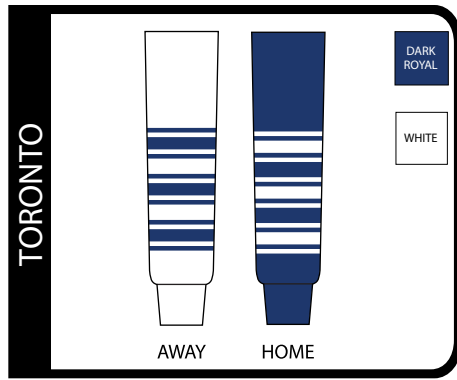

TOR 103   **TOR 104**