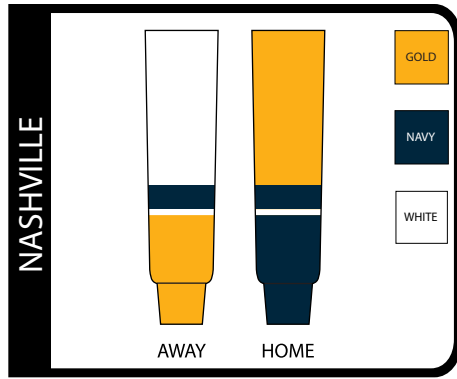

KNITTED HOCKEY SOCKS COLOURS

STOCK & CUSTOM

KNITTED HOCKEY SOCKS COLOURS

STOCK & CUSTOM

NAS 801 **NAS 802**

NAS 803 **NAS 804**

NJE 901 **NJE 902**

NYI 101 **NYI 102**