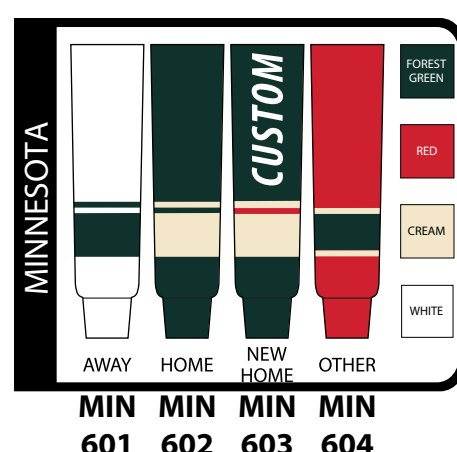

KNITTED HOCKEY SOCKS COLOURS

STOCK & CUSTOM

KNITTED HOCKEY SOCKS COLOURS

STOCK & CUSTOM

NAS 801 **NAS 802**

NAS 803 **NAS 804**

NJE 901 **NJE 902**

NYI 101 **NYI 102**

NYR 201 **NYR 202** **NYR 203**

OTT 301 **OTT 302** **OTT 303**

PHI 401 **PHI 402** **PHI 403**

PIT 501 **PIT 502**

PIT 503 **PIT 504** **PIT 505**

SAN 601 **SAN 602** **SAN 603**

STL 801 **STL 802** **STL 803**

TAM 901 **TAM 902** **TAM 903**

TOR 101 **TOR 102**

TOR 103 **TOR 104**

VAN 201 **VAN 202**

VEG 301 **VEG 302**

WAS 401 **WAS 402** **WAS 403**

WIN 501 **WIN 502** **WIN 503**

BLK 001 **GLD 002** **KEL 003** **NAV 004** **RED 005** **ROY 006**