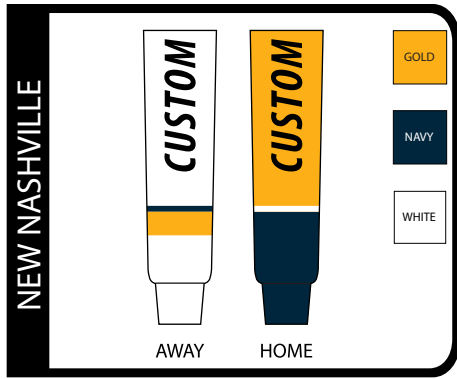

KNITTED HOCKEY SOCKS COLOURS

STOCK & CUSTOM

KNITTED HOCKEY SOCKS COLOURS

STOCK & CUSTOM

NAS 801 **NAS 802**

NAS 803 **NAS 804**

NJE 901 **NJE 902**

NYI 101 **NYI 102**

NYR 201 **NYR 202** **NYR 203**

OTT 301 **OTT 302** **OTT 303**

PHI 401 **PHI 402** **PHI 403**

PIT 501 **PIT 502**

PIT 503 **PIT 504** **PIT 505**

SAN 601 **SAN 602** **SAN 603**

STL 801 **STL 802** **STL 803**

TAM 901 **TAM 902** **TAM 903**

TOR 101 **TOR 102**

TOR 103 **TOR 104**

VAN 201 **VAN 202**

VEG 301 **VEG 302**

WAS 401 **WAS 402** **WAS 403**

WIN 501 **WIN 502** **WIN 503**

BLK 001 **GLD 002** **KEL 003** **NAV 004** **RED 005** **ROY 006**

INFORMATION DE PRODUIT

Bas De Hockey: 50/50 Polyester/Coton
Tailles: Adt 32", Int 28", Jnr 24", Yth 20"
Tailles plain: Adt 32", Int 28", Jnr 24", Yth 20"
Emballage: 5 paires par sac
Terms: Net 30 Jours
Elastique a la cheville
Commandes special disponible