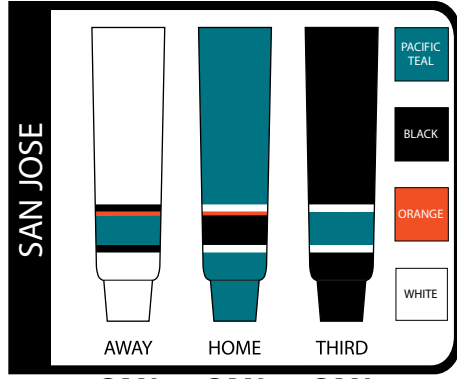

NYR 201 **NYR 202** **NYR 203**

OTT 301 **OTT 302** **OTT 303**

PHI 401 **PHI 402** **PHI 403**

PIT 501 **PIT 502**

PIT 503 **PIT 504** **PIT 505**

SAN 601 **SAN 602** **SAN 603**

STL 801 **STL 802** **STL 803**

TAM 901 **TAM 902** **TAM 903**

TOR 101 **TOR 102**

TOR 103 **TOR 104**

VAN 201 **VAN 202**

VEG 301 **VEG 302**

WAS 401 **WAS 402** **WAS 403**

WIN 501 **WIN 502** **WIN 503**

BLK 001 **GLD 002** **KEL 003** **NAV 004** **RED 005** **ROY 006**

INFORMATION DE PRODUIT

Bas De Hockey: 50/50 Polyester/Coton
Tailles: Adt 32", Int 28", Jnr 24", Yth 20"
Tailles plain: Adt 32", Int 28", Jnr 24", Yth 20"
Emballage: 5 paires par sac
Terms: Net 30 Jours
Elastique a la cheville
Commandes special disponible