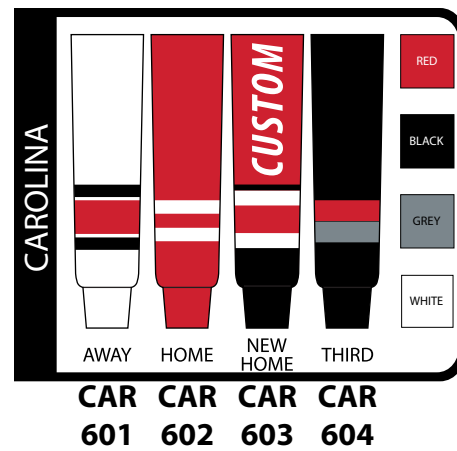

KNITTED HOCKEY SOCKS COLOURS

STOCK & CUSTOM

KNITTED HOCKEY SOCKS COLOURS

STOCK & CUSTOM

NAS 801 **NAS 802**

NAS 803 **NAS 804**

NJE 901 **NJE 902**

NYI 101 **NYI 102**

NYR 201 **NYR 202** **NYR 203**

OTT 301 **OTT 302** **OTT 303**

PHI 401 **PHI 402** **PHI 403**

PIT 501 **PIT 502**

PIT 503 **PIT 504** **PIT 505**

SAN 601 **SAN 602** **SAN 603**

STL 801 **STL 802** **STL 803**

TAM 901 **TAM 902** **TAM 903**

TOR 101 **TOR 102**

TOR 103 **TOR 104**

VAN 201 **VAN 202**

VEG 301 **VEG 302**

WAS 401 **WAS 402** **WAS 403**

WIN 501 **WIN 502** **WIN 503**

BLK 001 **GLD 002** **KEL 003** **NAV 004** **RED 005** **ROY 006**