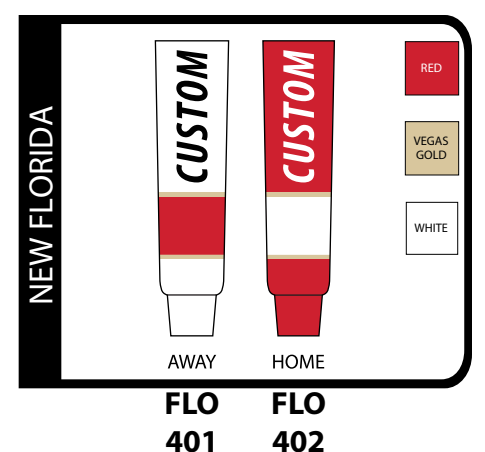

KNITTED HOCKEY SOCKS COLOURS

STOCK & CUSTOM

KNITTED HOCKEY SOCKS COLOURS

STOCK & CUSTOM

NAS 801 **NAS 802**

NAS 803 **NAS 804**

NJE 901 **NJE 902**

NYI 101 **NYI 102**

NYR 201 **NYR 202** **NYR 203**

OTT 301 **OTT 302** **OTT 303**

PHI 401 **PHI 402** **PHI 403**

PIT 501 **PIT 502**

PIT 503 **PIT 504** **PIT 505**

SAN 601 **SAN 602** **SAN 603**

STL 801 **STL 802** **STL 803**

TAM 901 **TAM 902** **TAM 903**

TOR 101 **TOR 102**

TOR 103 **TOR 104**

VAN 201 **VAN 202**

VEG 301 **VEG 302**

WAS 401 **WAS 402** **WAS 403**

WIN 501 **WIN 502** **WIN 503**

BLK 001 **GLD 002** **KEL 003** **NAV 004** **RED 005** **ROY 006**