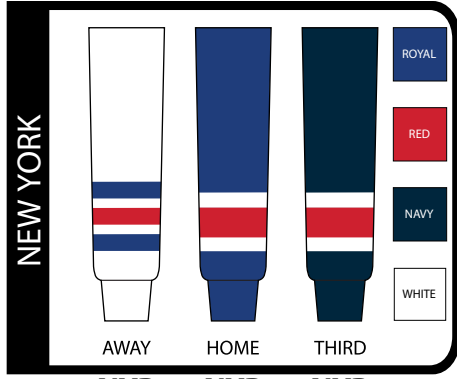

KNITTED HOCKEY SOCKS COLOURS

STOCK & CUSTOM

KNITTED HOCKEY SOCKS COLOURS

STOCK & CUSTOM

NAS 801 **NAS 802**

NAS 803 **NAS 804**

NJE 901 **NJE 902**

NYI 101 **NYI 102**

NYR 201 **NYR 202** **NYR 203**

OTT 301 **OTT 302** **OTT 303**

PHI 401 **PHI 402** **PHI 403**

PIT 501 **PIT 502**

PIT 503 **PIT 504** **PIT 505**

SAN 601 **SAN 602** **SAN 603**

STL 801 **STL 802** **STL 803**