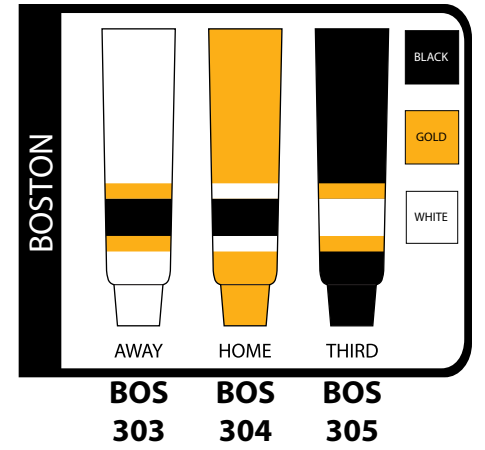

KNITTED HOCKEY SOCKS COLOURS

STOCK & CUSTOM

KNITTED HOCKEY SOCKS COLOURS

STOCK & CUSTOM

NAS 801 **NAS 802**

NAS 803 **NAS 804**

NJE 901 **NJE 902**

NYI 101 **NYI 102**

NYR 201 **NYR 202** **NYR 203**

OTT 301 **OTT 302** **OTT 303**

PHI 401 **PHI 402** **PHI 403**

PIT 501 **PIT 502**

PIT 503 **PIT 504** **PIT 505**

SAN 601 **SAN 602** **SAN 603**

STL 801 **STL 802** **STL 803**