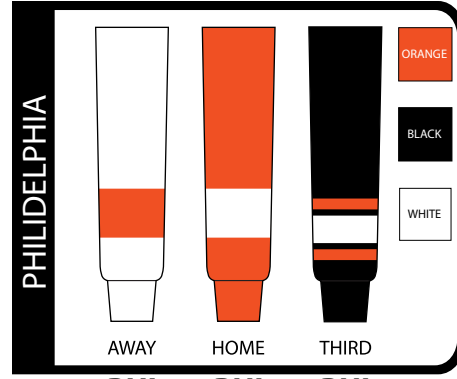

PHI 401   **PHI 402**   **PHI 403**