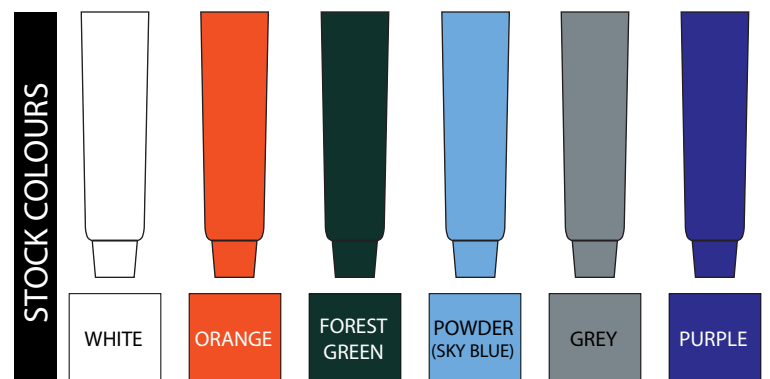

NYR 201 **NYR 202** **NYR 203**

OTT 301 **OTT 302** **OTT 303**

PHI 401 **PHI 402** **PHI 403**

PIT 501 **PIT 502**

PIT 503 **PIT 504** **PIT 505**

SAN 601 **SAN 602** **SAN 603**

STL 801 **STL 802** **STL 803**

TAM 901 **TAM 902** **TAM 903**

TOR 101 **TOR 102**

TOR 103 **TOR 104**

VAN 201 **VAN 202**

VEG 301 **VEG 302**

WAS 401 **WAS 402** **WAS 403**

WIN 501 **WIN 502** **WIN 503**

BLK 001 **GLD 002** **KEL 003** **NAV 004** **RED 005** **ROY 006**

WHT 007 **ORG 008** **FOR 009** **PDR 010** **GRY 011** **PUR 012**

REINE KNITTING HOCKEY DIVISION

3205 Bedford Road
Montréal, Québec
H3S 1G3
Canada

PRODUCT INFORMATION

Hockey Socks: 50/50 Polyester/Cotton
Team Sizes: Adt 32", Int 28", Jnr 24", Yth 20"
Solid Sizes: Adt 32", Int 28", Jnr 24", Yth 20"
Packaging: 5 pairs per polybag
Terms: Credit Card unless approved for Credit
Net 30 Days for Dealers on Terms
Elasticized Ankle
Custom orders available - Min. 12 Units

INFORMATION DE PRODUIT

Bas De Hockey: 50/50 Polyester/Coton
Tailles: Adt 32", Int 28", Jnr 24", Yth 20"
Tailles plain: Adt 32", Int 28", Jnr 24", Yth 20"
Emballage: 5 paires par sac
Terms: Net 30 Jours
Elastique a la cheville
Commandes special disponible