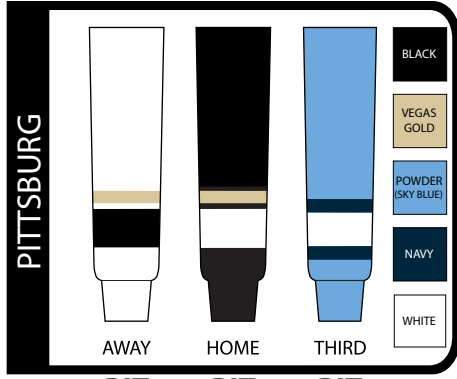

KNITTED HOCKEY SOCKS COLOURS

STOCK & CUSTOM

KNITTED HOCKEY SOCKS COLOURS

STOCK & CUSTOM

NAS 801 **NAS 802**

NAS 803 **NAS 804**

NJE 901 **NJE 902**

NYI 101 **NYI 102**

NYR 201 **NYR 202** **NYR 203**

OTT 301 **OTT 302** **OTT 303**

PHI 401 **PHI 402** **PHI 403**

PIT 501 **PIT 502**

PIT 503 **PIT 504** **PIT 505**

SAN 601 **SAN 602** **SAN 603**

STL 801 **STL 802** **STL 803**

TAM 901 **TAM 902** **TAM 903**

TOR 101 **TOR 102**

TOR 103 **TOR 104**

VAN 201 **VAN 202**

VEG 301 **VEG 302**

WAS 401 **WAS 402** **WAS 403**

WIN 501 **WIN 502** **WIN 503**

BLK 001 **GLD 002** **KEL 003** **NAV 004** **RED 005** **ROY 006**

INFORMATION DE PRODUIT

Bas De Hockey: 50/50 Polyester/Coton
Tailles: Adt 32", Int 28", Jnr 24", Yth 20"
Tailles plain: Adt 32", Int 28", Jnr 24", Yth 20"
Emballage: 5 paires par sac
Terms: Net 30 Jours
Elastique a la cheville
Commandes special disponible