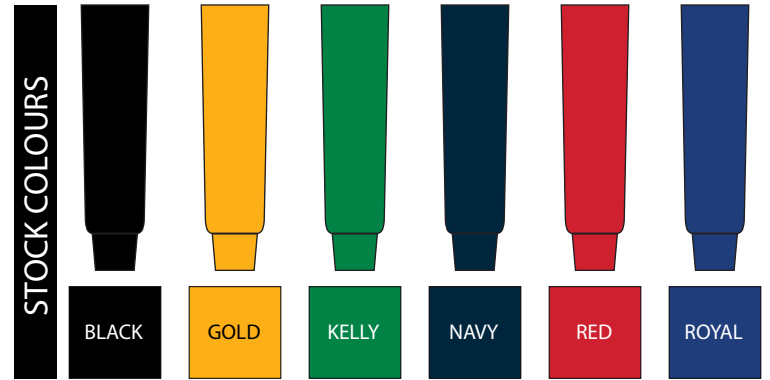

NYR 201 **NYR 202** **NYR 203**

OTT 301 **OTT 302** **OTT 303**

PHI 401 **PHI 402** **PHI 403**

PIT 501 **PIT 502**

PIT 503 **PIT 504** **PIT 505**

SAN 601 **SAN 602** **SAN 603**

STL 801 **STL 802** **STL 803**

TAM 901 **TAM 902** **TAM 903**

TOR 101 **TOR 102**

TOR 103 **TOR 104**

VAN 201 **VAN 202**

VEG 301 **VEG 302**

WAS 401 **WAS 402** **WAS 403**

WIN 501 **WIN 502** **WIN 503**

BLK 001 **GLD 002** **KEL 003** **NAV 004** **RED 005** **ROY 006**

WHT 007 **ORG 008** **FOR 009** **PDR 010** **GRY 011** **PUR 012**

REINE KNITTING HOCKEY DIVISION

3205 Bedford Road
Montréal, Québec
H3S 1G3
Canada

PRODUCT INFORMATION

Hockey Socks: 50/50 Polyester/Cotton
Team Sizes: Adt 32", Int 28", Jnr 24", Yth 20"
Solid Sizes: Adt 32", Int 28", Jnr 24", Yth 20"
Packaging: 5 pairs per polybag
Terms: Credit Card unless approved for Credit
Net 30 Days for Dealers on Terms
Elasticized Ankle
Custom orders available - Min. 12 Units

INFORMATION DE PRODUIT

Bas De Hockey: 50/50 Polyester/Coton
Tailles: Adt 32", Int 28", Jnr 24", Yth 20"
Tailles plain: Adt 32", Int 28", Jnr 24", Yth 20"
Emballage: 5 paires par sac
Terms: Net 30 Jours
Elastique a la cheville
Commandes special disponible