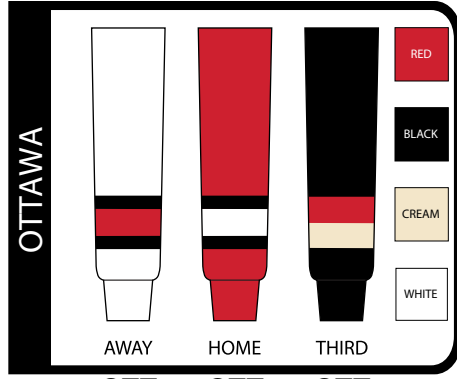

OTT 301   **OTT 302**   **OTT 303**