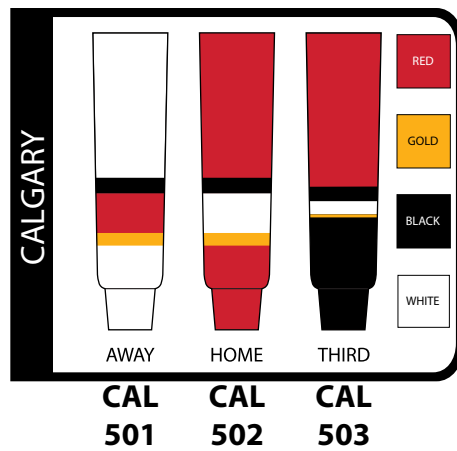

KNITTED HOCKEY SOCKS COLOURS

STOCK & CUSTOM

KNITTED HOCKEY SOCKS COLOURS

STOCK & CUSTOM

NAS 801 **NAS 802**

NAS 803 **NAS 804**

NJE 901 **NJE 902**

NYI 101 **NYI 102**