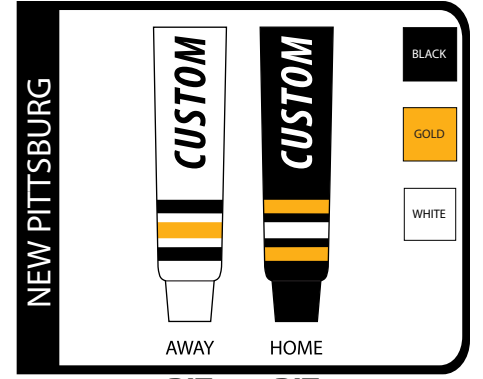

KNITTED HOCKEY SOCKS COLOURS

STOCK & CUSTOM

KNITTED HOCKEY SOCKS COLOURS

STOCK & CUSTOM

NAS 801 **NAS 802**

NAS 803 **NAS 804**

NJE 901 **NJE 902**

NYI 101 **NYI 102**

NYR 201 **NYR 202** **NYR 203**

OTT 301 **OTT 302** **OTT 303**

PHI 401 **PHI 402** **PHI 403**

PIT 501 **PIT 502**

PIT 503 **PIT 504** **PIT 505**

SAN 601 **SAN 602** **SAN 603**

STL 801 **STL 802** **STL 803**

TAM 901 **TAM 902** **TAM 903**

TOR 101 **TOR 102**

TOR 103 **TOR 104**

VAN 201 **VAN 202**

VEG 301 **VEG 302**

WAS 401 **WAS 402** **WAS 403**

WIN 501 **WIN 502** **WIN 503**

BLK 001 **GLD 002** **KEL 003** **NAV 004** **RED 005** **ROY 006**

INFORMATION DE PRODUIT

Bas De Hockey: 50/50 Polyester/Coton
Tailles: Adt 32", Int 28", Jnr 24", Yth 20"
Tailles plain: Adt 32", Int 28", Jnr 24", Yth 20"
Emballage: 5 paires par sac
Terms: Net 30 Jours
Elastique a la cheville
Commandes special disponible