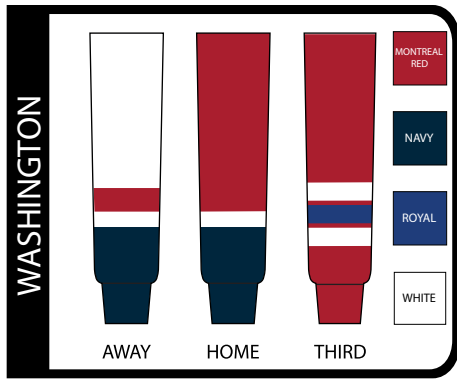

NYR 201 **NYR 202** **NYR 203**

OTT 301 **OTT 302** **OTT 303**

PHI 401 **PHI 402** **PHI 403**

PIT 501 **PIT 502**

PIT 503 **PIT 504** **PIT 505**

SAN 601 **SAN 602** **SAN 603**

STL 801 **STL 802** **STL 803**

TAM 901 **TAM 902** **TAM 903**

TOR 101 **TOR 102**

TOR 103 **TOR 104**

VAN 201 **VAN 202**

VEG 301 **VEG 302**

WAS 401 **WAS 402** **WAS 403**

WIN 501 **WIN 502** **WIN 503**

BLK 001 **GLD 002** **KEL 003** **NAV 004** **RED 005** **ROY 006**

WHT 007 **ORG 008** **FOR 009** **PDR 010** **GRY 011** **PUR 012**

REINE KNITTING HOCKEY DIVISION

3205 Bedford Road
Montréal, Québec
H3S 1G3
Canada

PRODUCT INFORMATION

Hockey Socks: 50/50 Polyester/Cotton
Team Sizes: Adt 32", Int 28", Jnr 24", Yth 20"
Solid Sizes: Adt 32", Int 28", Jnr 24", Yth 20"
Packaging: 5 pairs per polybag
Terms: Credit Card unless approved for Credit
Net 30 Days for Dealers on Terms
Elasticized Ankle
Custom orders available - Min. 12 Units

INFORMATION DE PRODUIT

Bas De Hockey: 50/50 Polyester/Coton
Tailles: Adt 32", Int 28", Jnr 24", Yth 20"
Tailles plain: Adt 32", Int 28", Jnr 24", Yth 20"
Emballage: 5 paires par sac
Terms: Net 30 Jours
Elastique a la cheville
Commandes special disponible