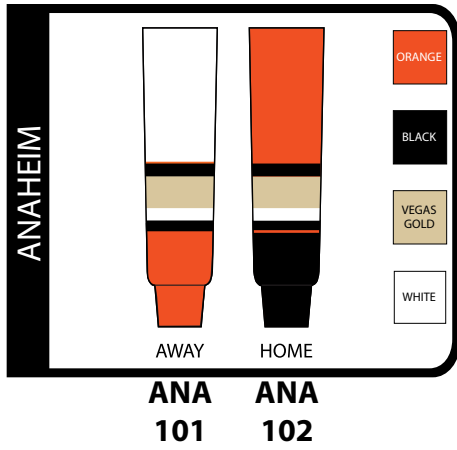

KNITTED HOCKEY SOCKS COLOURS

STOCK & CUSTOM

KNITTED HOCKEY SOCKS COLOURS

STOCK & CUSTOM

NAS 801 **NAS 802**

NAS 803 **NAS 804**

NJE 901 **NJE 902**

NYI 101 **NYI 102**

NYR 201 **NYR 202** **NYR 203**

OTT 301 **OTT 302** **OTT 303**

PHI 401 **PHI 402** **PHI 403**

PIT 501 **PIT 502**

PIT 503 **PIT 504** **PIT 505**

SAN 601 **SAN 602** **SAN 603**

STL 801 **STL 802** **STL 803**