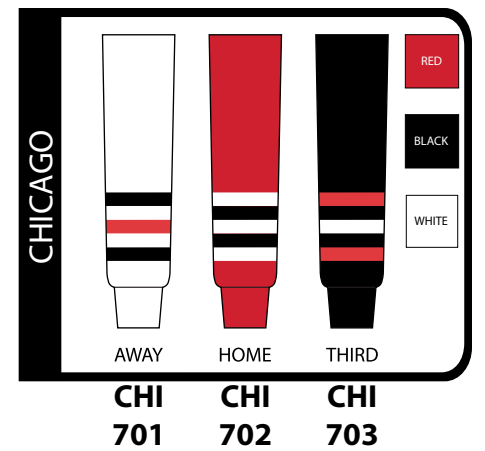

KNITTED HOCKEY SOCKS COLOURS

STOCK & CUSTOM

KNITTED HOCKEY SOCKS COLOURS

STOCK & CUSTOM

NAS 801 **NAS 802**

NAS 803 **NAS 804**

NJE 901 **NJE 902**

NYI 101 **NYI 102**