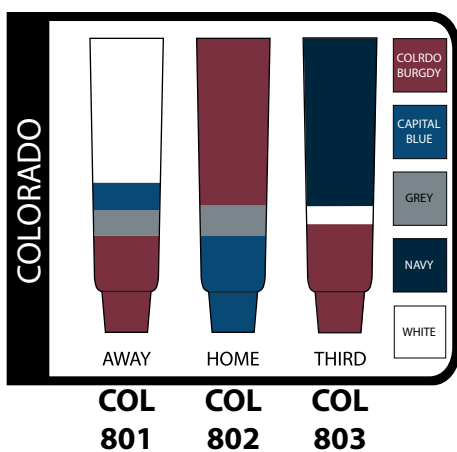

KNITTED HOCKEY SOCKS COLOURS

STOCK & CUSTOM

KNITTED HOCKEY SOCKS COLOURS

STOCK & CUSTOM

NAS 801 **NAS 802**

NAS 803 **NAS 804**

NJE 901 **NJE 902**

NYI 101 **NYI 102**

NYR 201 **NYR 202** **NYR 203**

OTT 301 **OTT 302** **OTT 303**

PHI 401 **PHI 402** **PHI 403**

PIT 501 **PIT 502**

PIT 503 **PIT 504** **PIT 505**

SAN 601 **SAN 602** **SAN 603**

STL 801 **STL 802** **STL 803**

TAM 901 **TAM 902** **TAM 903**

TOR 101 **TOR 102**

TOR 103 **TOR 104**

VAN 201 **VAN 202**

VEG 301 **VEG 302**

WAS 401 **WAS 402** **WAS 403**

WIN 501 **WIN 502** **WIN 503**

BLK 001 **GLD 002** **KEL 003** **NAV 004** **RED 005** **ROY 006**