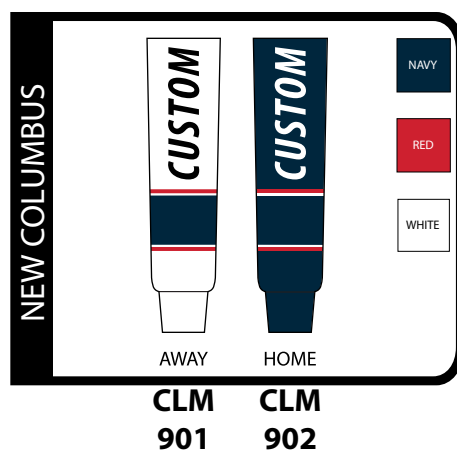

KNITTED HOCKEY SOCKS COLOURS

STOCK & CUSTOM

KNITTED HOCKEY SOCKS COLOURS

STOCK & CUSTOM

NAS 801 **NAS 802**

NAS 803 **NAS 804**

NJE 901 **NJE 902**

NYI 101 **NYI 102**

NYR 201 **NYR 202** **NYR 203**

OTT 301 **OTT 302** **OTT 303**

PHI 401 **PHI 402** **PHI 403**

PIT 501 **PIT 502**

PIT 503 **PIT 504** **PIT 505**

SAN 601 **SAN 602** **SAN 603**

STL 801 **STL 802** **STL 803**

TAM 901 **TAM 902** **TAM 903**

TOR 101 **TOR 102**

TOR 103 **TOR 104**

VAN 201 **VAN 202**

VEG 301 **VEG 302**

WAS 401 **WAS 402** **WAS 403**

WIN 501 **WIN 502** **WIN 503**

BLK 001 **GLD 002** **KEL 003** **NAV 004** **RED 005** **ROY 006**

INFORMATION DE PRODUIT

Bas De Hockey: 50/50 Polyester/Coton
Tailles: Adt 32", Int 28", Jnr 24", Yth 20"
Tailles plain: Adt 32", Int 28", Jnr 24", Yth 20"
Emballage: 5 paires par sac
Terms: Net 30 Jours
Elastique a la cheville
Commandes special disponible