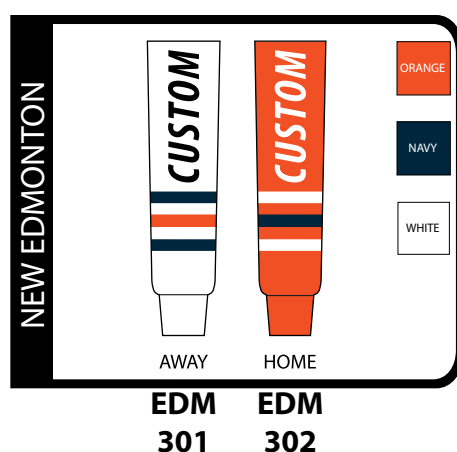

KNITTED HOCKEY SOCKS COLOURS

STOCK & CUSTOM

KNITTED HOCKEY SOCKS COLOURS

STOCK & CUSTOM

NAS 801 **NAS 802**

NAS 803 **NAS 804**

NJE 901 **NJE 902**

NYI 101 **NYI 102**

NYR 201 **NYR 202** **NYR 203**

OTT 301 **OTT 302** **OTT 303**

PHI 401 **PHI 402** **PHI 403**

PIT 501 **PIT 502**

PIT 503 **PIT 504** **PIT 505**

SAN 601 **SAN 602** **SAN 603**

STL 801 **STL 802** **STL 803**