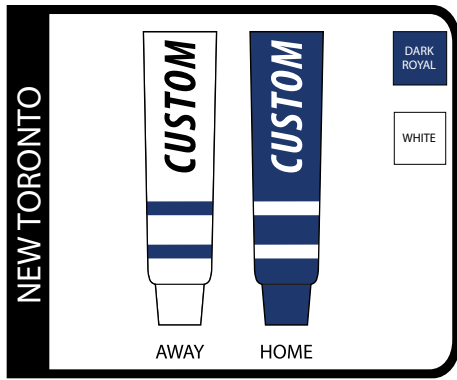

KNITTED HOCKEY SOCKS COLOURS

STOCK & CUSTOM

KNITTED HOCKEY SOCKS COLOURS

STOCK & CUSTOM

NAS 801 **NAS 802**

NAS 803 **NAS 804**

NJE 901 **NJE 902**

NYI 101 **NYI 102**

NYR 201 **NYR 202** **NYR 203**

OTT 301 **OTT 302** **OTT 303**

PHI 401 **PHI 402** **PHI 403**

PIT 501 **PIT 502**

PIT 503 **PIT 504** **PIT 505**

SAN 601 **SAN 602** **SAN 603**

STL 801 **STL 802** **STL 803**

TAM 901 **TAM 902** **TAM 903**

TOR 101 **TOR 102**

TOR 103 **TOR 104**

VAN 201 **VAN 202**

VEG 301 **VEG 302**

WAS 401 **WAS 402** **WAS 403**

WIN 501 **WIN 502** **WIN 503**

BLK 001 **GLD 002** **KEL 003** **NAV 004** **RED 005** **ROY 006**