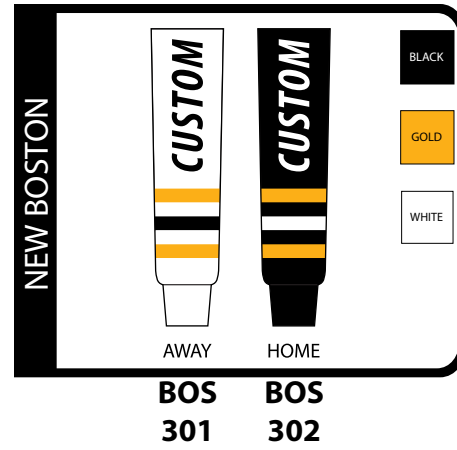

KNITTED HOCKEY SOCKS COLOURS

STOCK & CUSTOM

KNITTED HOCKEY SOCKS COLOURS

STOCK & CUSTOM

NAS 801 **NAS 802**

NAS 803 **NAS 804**

NJE 901 **NJE 902**

NYI 101 **NYI 102**

NYR 201 **NYR 202** **NYR 203**

OTT 301 **OTT 302** **OTT 303**

PHI 401 **PHI 402** **PHI 403**

PIT 501 **PIT 502**

PIT 503 **PIT 504** **PIT 505**

SAN 601 **SAN 602** **SAN 603**

STL 801 **STL 802** **STL 803**

TAM 901 **TAM 902** **TAM 903**

TOR 101 **TOR 102**

TOR 103 **TOR 104**

VAN 201 **VAN 202**

VEG 301 **VEG 302**

WAS 401 **WAS 402** **WAS 403**

WIN 501 **WIN 502** **WIN 503**

BLK 001 **GLD 002** **KEL 003** **NAV 004** **RED 005** **ROY 006**

INFORMATION DE PRODUIT

Bas De Hockey: 50/50 Polyester/Coton
Tailles: Adt 32", Int 28", Jnr 24", Yth 20"
Tailles plain: Adt 32", Int 28", Jnr 24", Yth 20"
Emballage: 5 paires par sac
Terms: Net 30 Jours
Elastique a la cheville
Commandes special disponible