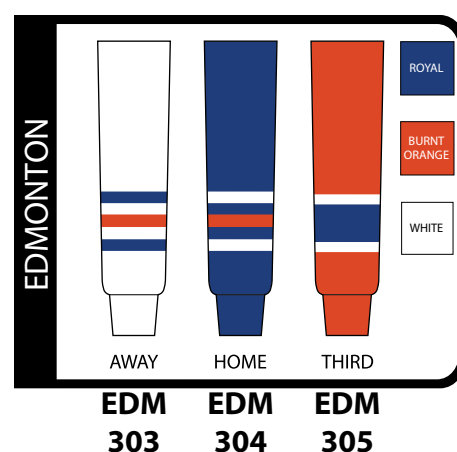

KNITTED HOCKEY SOCKS COLOURS

STOCK & CUSTOM

KNITTED HOCKEY SOCKS COLOURS

STOCK & CUSTOM

NAS 801 **NAS 802**

NAS 803 **NAS 804**

NJE 901 **NJE 902**

NYI 101 **NYI 102**