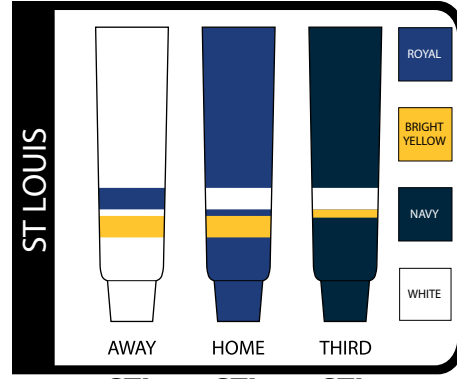

KNITTED HOCKEY SOCKS COLOURS

STOCK & CUSTOM

KNITTED HOCKEY SOCKS COLOURS

STOCK & CUSTOM

NAS 801 **NAS 802**

NAS 803 **NAS 804**

NJE 901 **NJE 902**

NYI 101 **NYI 102**

NYR 201 **NYR 202** **NYR 203**

OTT 301 **OTT 302** **OTT 303**

PHI 401 **PHI 402** **PHI 403**

PIT 501 **PIT 502**

PIT 503 **PIT 504** **PIT 505**

SAN 601 **SAN 602** **SAN 603**

STL 801 **STL 802** **STL 803**

TAM 901 **TAM 902** **TAM 903**

TOR 101 **TOR 102**

TOR 103 **TOR 104**

VAN 201 **VAN 202**

VEG 301 **VEG 302**

WAS 401 **WAS 402** **WAS 403**

WIN 501 **WIN 502** **WIN 503**

BLK 001 **GLD 002** **KEL 003** **NAV 004** **RED 005** **ROY 006**

INFORMATION DE PRODUIT

Bas De Hockey: 50/50 Polyester/Coton
Tailles: Adt 32", Int 28", Jnr 24", Yth 20"
Tailles plain: Adt 32", Int 28", Jnr 24", Yth 20"
Emballage: 5 paires par sac
Terms: Net 30 Jours
Elastique a la cheville
Commandes special disponible