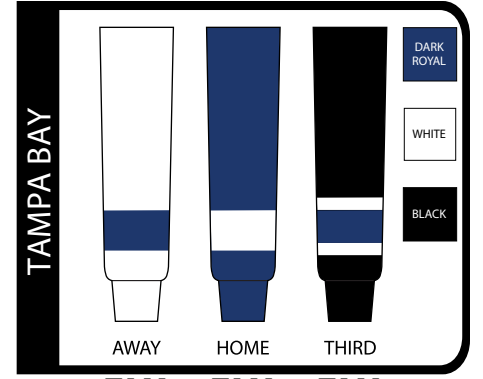

NYR 201 **NYR 202** **NYR 203**

OTT 301 **OTT 302** **OTT 303**

PHI 401 **PHI 402** **PHI 403**

PIT 501 **PIT 502**

PIT 503 **PIT 504** **PIT 505**

SAN 601 **SAN 602** **SAN 603**

STL 801 **STL 802** **STL 803**

TAM 901 **TAM 902** **TAM 903**

TOR 101 **TOR 102**

TOR 103 **TOR 104**

VAN 201 **VAN 202**

VEG 301 **VEG 302**

WAS 401 **WAS 402** **WAS 403**

WIN 501 **WIN 502** **WIN 503**

BLK 001 **GLD 002** **KEL 003** **NAV 004** **RED 005** **ROY 006**

INFORMATION DE PRODUIT

Bas De Hockey: 50/50 Polyester/Coton
Tailles: Adt 32", Int 28", Jnr 24", Yth 20"
Tailles plain: Adt 32", Int 28", Jnr 24", Yth 20"
Emballage: 5 paires par sac
Terms: Net 30 Jours
Elastique a la cheville
Commandes special disponible