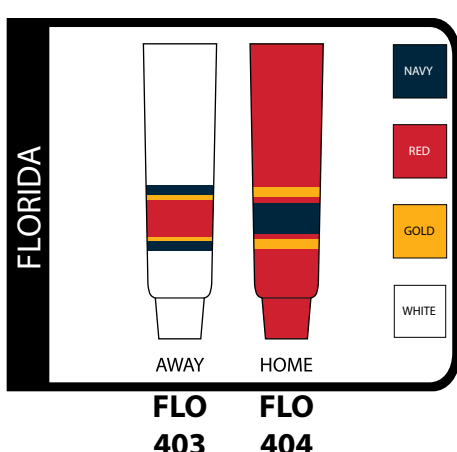

KNITTED HOCKEY SOCKS COLOURS

STOCK & CUSTOM

KNITTED HOCKEY SOCKS COLOURS

STOCK & CUSTOM

NAS 801 **NAS 802**

NAS 803 **NAS 804**

NJE 901 **NJE 902**

NYI 101 **NYI 102**

NYR 201 **NYR 202** **NYR 203**

OTT 301 **OTT 302** **OTT 303**

PHI 401 **PHI 402** **PHI 403**

PIT 501 **PIT 502**

PIT 503 **PIT 504** **PIT 505**

SAN 601 **SAN 602** **SAN 603**

STL 801 **STL 802** **STL 803**

TAM 901 **TAM 902** **TAM 903**

TOR 101 **TOR 102**

TOR 103 **TOR 104**

VAN 201 **VAN 202**

VEG 301 **VEG 302**

WAS 401 **WAS 402** **WAS 403**

WIN 501 **WIN 502** **WIN 503**

BLK 001 **GLD 002** **KEL 003** **NAV 004** **RED 005** **ROY 006**

INFORMATION DE PRODUIT

Bas De Hockey: 50/50 Polyester/Coton
Tailles: Adt 32", Int 28", Jnr 24", Yth 20"
Tailles plain: Adt 32", Int 28", Jnr 24", Yth 20"
Emballage: 5 paires par sac
Terms: Net 30 Jours
Elastique a la cheville
Commandes special disponible