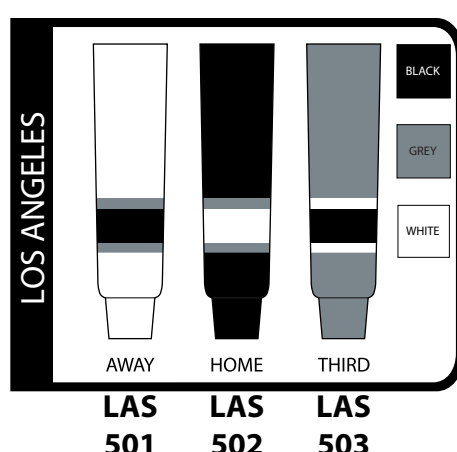

KNITTED HOCKEY SOCKS COLOURS

STOCK & CUSTOM

KNITTED HOCKEY SOCKS COLOURS

STOCK & CUSTOM

NAS 801 **NAS 802**

NAS 803 **NAS 804**

NJE 901 **NJE 902**

NYI 101 **NYI 102**

NYR 201 **NYR 202** **NYR 203**

OTT 301 **OTT 302** **OTT 303**

PHI 401 **PHI 402** **PHI 403**

PIT 501 **PIT 502**

PIT 503 **PIT 504** **PIT 505**

SAN 601 **SAN 602** **SAN 603**

STL 801 **STL 802** **STL 803**

TAM 901 **TAM 902** **TAM 903**

TOR 101 **TOR 102**

TOR 103 **TOR 104**

VAN 201 **VAN 202**

VEG 301 **VEG 302**

WAS 401 **WAS 402** **WAS 403**

WIN 501 **WIN 502** **WIN 503**

BLK 001 **GLD 002** **KEL 003** **NAV 004** **RED 005** **ROY 006**

INFORMATION DE PRODUIT

Bas De Hockey: 50/50 Polyester/Coton
Tailles: Adt 32", Int 28", Jnr 24", Yth 20"
Tailles plain: Adt 32", Int 28", Jnr 24", Yth 20"
Emballage: 5 paires par sac
Terms: Net 30 Jours
Elastique a la cheville
Commandes special disponible