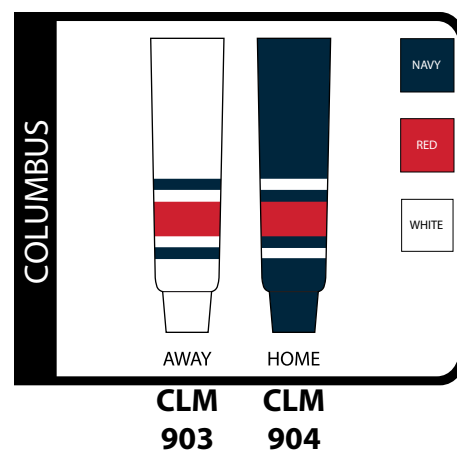

KNITTED HOCKEY SOCKS COLOURS

STOCK & CUSTOM

KNITTED HOCKEY SOCKS COLOURS

STOCK & CUSTOM

NAS 801 **NAS 802**

NAS 803 **NAS 804**

NJE 901 **NJE 902**

NYI 101 **NYI 102**

NYR 201 **NYR 202** **NYR 203**

OTT 301 **OTT 302** **OTT 303**

PHI 401 **PHI 402** **PHI 403**

PIT 501 **PIT 502**

PIT 503 **PIT 504** **PIT 505**

SAN 601 **SAN 602** **SAN 603**

STL 801 **STL 802** **STL 803**

TAM 901 **TAM 902** **TAM 903**

TOR 101 **TOR 102**

TOR 103 **TOR 104**

VAN 201 **VAN 202**

VEG 301 **VEG 302**

WAS 401 **WAS 402** **WAS 403**

WIN 501 **WIN 502** **WIN 503**

BLK 001 **GLD 002** **KEL 003** **NAV 004** **RED 005** **ROY 006**

INFORMATION DE PRODUIT

Bas De Hockey: 50/50 Polyester/Coton
Tailles: Adt 32", Int 28", Jnr 24", Yth 20"
Tailles plain: Adt 32", Int 28", Jnr 24", Yth 20"
Emballage: 5 paires par sac
Terms: Net 30 Jours
Elastique a la cheville
Commandes special disponible