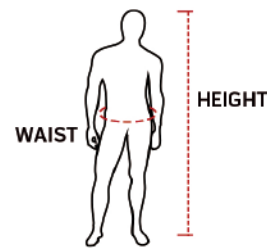

Visit our customizer and build your own: <http://www.warrior.com/CustomHockeyPants>

PANT SHELL SIZING CHART

	SMALL/PETIT	MEDIUM/MOYEN	LARGE/GRAND	X-LARGE/T-GRAND
SR	H: 5'4" - 5'9" / 163CM - 175CM W: 30" - 32" / 76CM - 81CM	H: 5'6" - 6'0" / 168CM - 183CM W: 32" - 34" / 81CM - 86CM	H: 5'9" - 6'2" / 175CM - 188CM W: 34" - 36" / 86CM - 91CM	H: 6'0"+ / 183CM + W: 36" - 38" / 91CM - 97CM
JR	H: 4'3" - 4'8" / 152CM - 165CM W: 22" - 24" / 56CM - 61CM	H: 4'6" - 5'1" / 152CM - 165CM W: 24" - 26" / 61CM - 66CM	H: 5'0" - 5'5" / 152CM - 165CM W: 26" - 28" / 66CM - 71CM	H: 5'4" - 5'9" / 163CM - 175CM W: 28" - 30" / 71CM - 76CM
YT	H: 3'4" - 3'7" / 102CM - 110CM W: 20" - 21" / 51CM - 53CM	H: 3'7" - 4'0" / 110CM - 122CM W: 21" - 22" / 53CM - 56CM	H: 4'0" - 4'4" / 122CM - 132CM W: 22" - 23" / 56CM - 58CM	