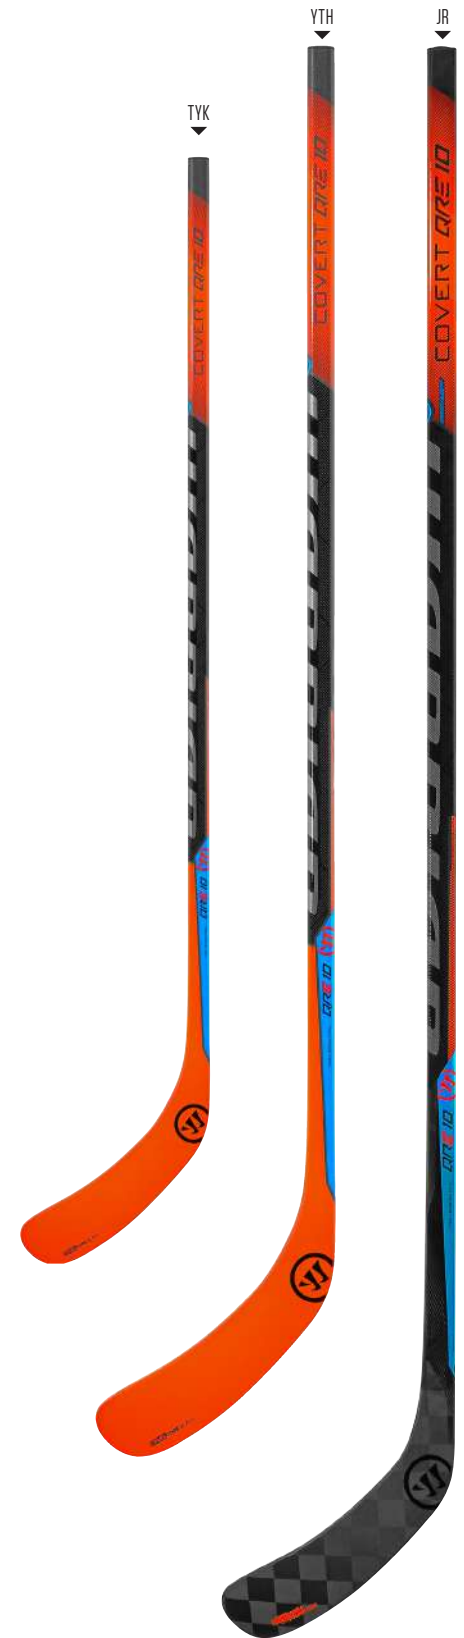

SENIOR LONG - QRE 10 GRIP
PATTERNS: W03 BACKSTROM, W28 GALLAGHER, W88 DRAISAITL
FLEX: 100 (QRE10L000), 85 (QRE10L850), 75 (QRE10L750)
LENGTH: 100, 85, AND 75 FLEX (63")

SENIOR - QRE 10 GRIP
PATTERNS: W01 SCHEIFELE, W02 LIDSTROM, W03 BACKSTROM, W05 SUTER, W28 GALLAGHER, W71 LARKIN, W88 DRAISAITL, M03 BACKSTROM MAX, M28 GALLAGHER MAX, M88 DRAISAITL MAX
FLEX: 100 (QRE1000G0), 85 (QRE1085G0), 75 (QRE1075G0), 65 (QRE1065G0)
QRE 10 CLEAR
PATTERNS: W03 BACKSTROM, W28 GALLAGHER, W88 DRAISAITL
FLEX: 100 (QRE1000C0), 85 (QRE1085C0), 75 (QRE1075C0), 65 (QRE1065C0)

INTERMEDIATE
QRE 10 GRIP
PATTERNS: W03 BACKSTROM, W28 GALLAGHER, W71 LARKIN, W88 DRAISAITL, M03 BACKSTROM MAX, M28 GALLAGHER MAX, M88 DRAISAITL MAX
FLEX: 70 (QRE1070G0), 63 (QRE1063G0), 55 (QRE1055G0)

JUNIOR
QRE 10 GRIP
PATTERNS: W03 BACKSTROM, W28 GALLAGHER, W71 LARKIN, W88 DRAISAITL
FLEX: 50 (QRE1050G0), 40 (QRE1040G0), 35 (QRE1035G0)

YOUTH
QRE 10 GRIP
PATTERNS: W03 BACKSTROM
FLEX: 30 (QRE1030G0)

TYKE
QRE 10 GRIP
PATTERNS: W03 BACKSTROM
FLEX: 20 (QRE1020G0)