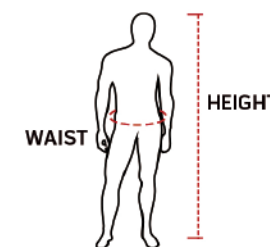

NV

RD

DRL

LRL

FG

MR

PANTS SIZING CHART

	SMALL/PETIT	MEDIUM/MOYEN	LARGE/GRAND	X-LARGE/T-GRAND
SR	H: 5'4" - 5'9" / 163CM - 175CM W: 30" - 32" / 76CM - 81CM	H: 5'6" - 6'0" / 168CM - 183CM W: 32" - 34" / 81CM - 86CM	H: 5'9" - 6'2" / 175CM - 188CM W: 34" - 36" / 86CM - 91CM	H: 6'0" + / 183CM + W: 36" - 38" / 91CM - 97CM
JR	H: 4'3" - 4'8" / 152CM - 165CM W: 22" - 24" / 56CM - 61CM	H: 4'6" - 5'1" / 152CM - 165CM W: 24" - 26" / 61CM - 66CM	H: 5'0" - 5'5" / 152CM - 165CM W: 26" - 28" / 66CM - 71CM	H: 5'4" - 5'9" / 163CM - 175CM W: 28" - 30" / 71CM - 76CM
YT	H: 3'4" - 3'7" / 102CM - 110CM W: 20" - 21" / 51CM - 53CM	H: 3'7" - 4'0" / 110CM - 122CM W: 21" - 22" / 53CM - 56CM	H: 4'0" - 4'4" / 122CM - 132CM W: 22" - 23" / 56CM - 58CM	