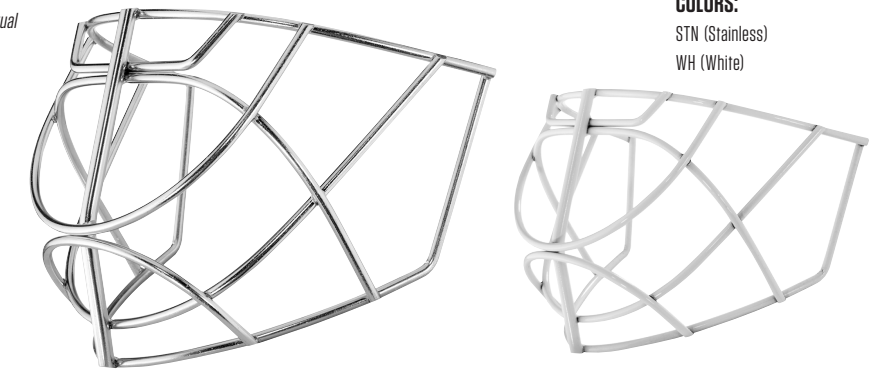

RITUAL MASK REPLACEMENT NON-CERTIFIED CAGE

- Pro Cateye design
- Stainless steel finish
- 6 Cage screws
- 6 Cage clips
- 6 Cage washers
- 6 Short T-Nuts
- 2 Clear plastic tubes

- Cage non-certifiée de remplacement pour masque Ritual Design Pro Cateye
- Fini acier inoxydable
- 6 vis pour la cage
- 6 clips pour la cage
- 6 rondelles pour la cage
- 6 écrous en T courts
- 2 tubes de plastique transparent

STYLE/SIZE:
RMNCCO
SZ1: Fits Senior sized masks L/XL & M/L
SZ2: Fits Senior sized masks S/M

COLORS:
STN (Stainless)
WH (White)

RITUAL MASK SWEATBAND KIT

- 2 Sweatbands
- Polygiene sweatband reduces odor
- Sweat absorbent
- *SR is compatible with JR sized masks

- 2 bandeaux
- Le bandeau en Polygiene réduit les odeurs
- Absorbe la sueur
- *SR est compatible avec les masques JR

STYLES:
RMSBKS0
RMSBKY0