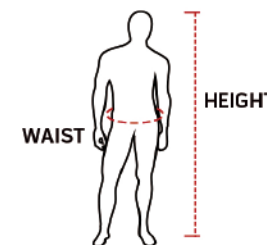

NV

RD

DRL

LRL

FG

MR

PANTS SIZING CHART

	SMALL/PETIT	MEDIUM/MOYEN	LARGE/GRAND	X-LARGE/T-GRAND
SR	H: 5'4" - 5'9" / 163CM - 175CM W: 30" - 32" / 76CM - 81CM	H: 5'6" - 6'0" / 168CM - 183CM W: 32" - 34" / 81CM - 86CM	H: 5'9" - 6'2" / 175CM - 188CM W: 34" - 36" / 86CM - 91CM	H: 6'0" + / 183CM + W: 36" - 38" / 91CM - 97CM
JR	H: 4'3" - 4'8" / 152CM - 165CM W: 22" - 24" / 56CM - 61CM	H: 4'6" - 5'1" / 152CM - 165CM W: 24" - 26" / 61CM - 66CM	H: 5'0" - 5'5" / 152CM - 165CM W: 26" - 28" / 66CM - 71CM	H: 5'4" - 5'9" / 163CM - 175CM W: 28" - 30" / 71CM - 76CM
YT	H: 3'4" - 3'7" / 102CM - 110CM W: 20" - 21" / 51CM - 53CM	H: 3'7" - 4'0" / 110CM - 122CM W: 21" - 22" / 53CM - 56CM	H: 4'0" - 4'4" / 122CM - 132CM W: 22" - 23" / 56CM - 58CM	