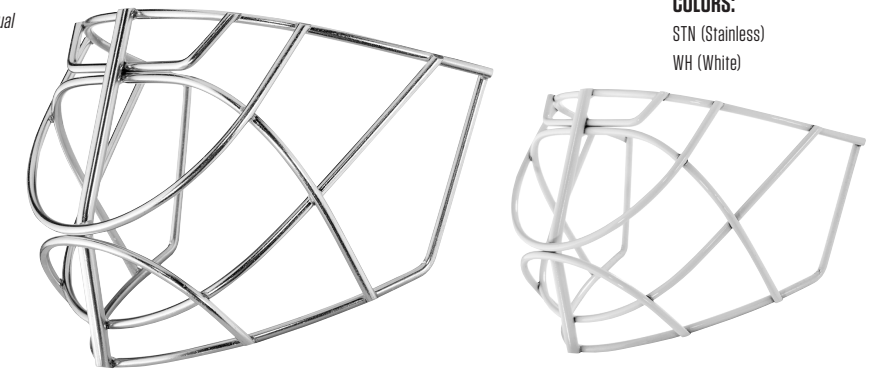

RITUAL MASK REPLACEMENT NON-CERTIFIED CAGE

- Pro Cateye design
- Stainless steel finish
- 6 Cage screws
- 6 Cage clips
- 6 Cage washers
- 6 Short T-Nuts
- 2 Clear plastic tubes

- Cage non-certifiée de remplacement pour masque Ritual Design Pro Cateye
- Fini acier inoxydable
- 6 vis pour la cage
- 6 clips pour la cage
- 6 rondelles pour la cage
- 6 écrous en T courts
- 2 tubes de plastique transparent

STYLE/SIZE:
RMNCCO
SZ1: Fits Senior sized masks L/XL & M/L
SZ2: Fits Senior sized masks S/M

COLORS:
STN (Stainless)
WH (White)

RITUAL MASK SWEATBAND KIT

- 2 Sweatbands
- Polygiene sweatband reduces odor
- Sweat absorbent
- *SR is compatible with JR sized masks

- 2 bandeaux
- Le bandeau en Polygiene réduit les odeurs
- Absorbe la sueur
- *SR est compatible avec les masques JR

STYLES:
RMSBKS0
RMSBKY0