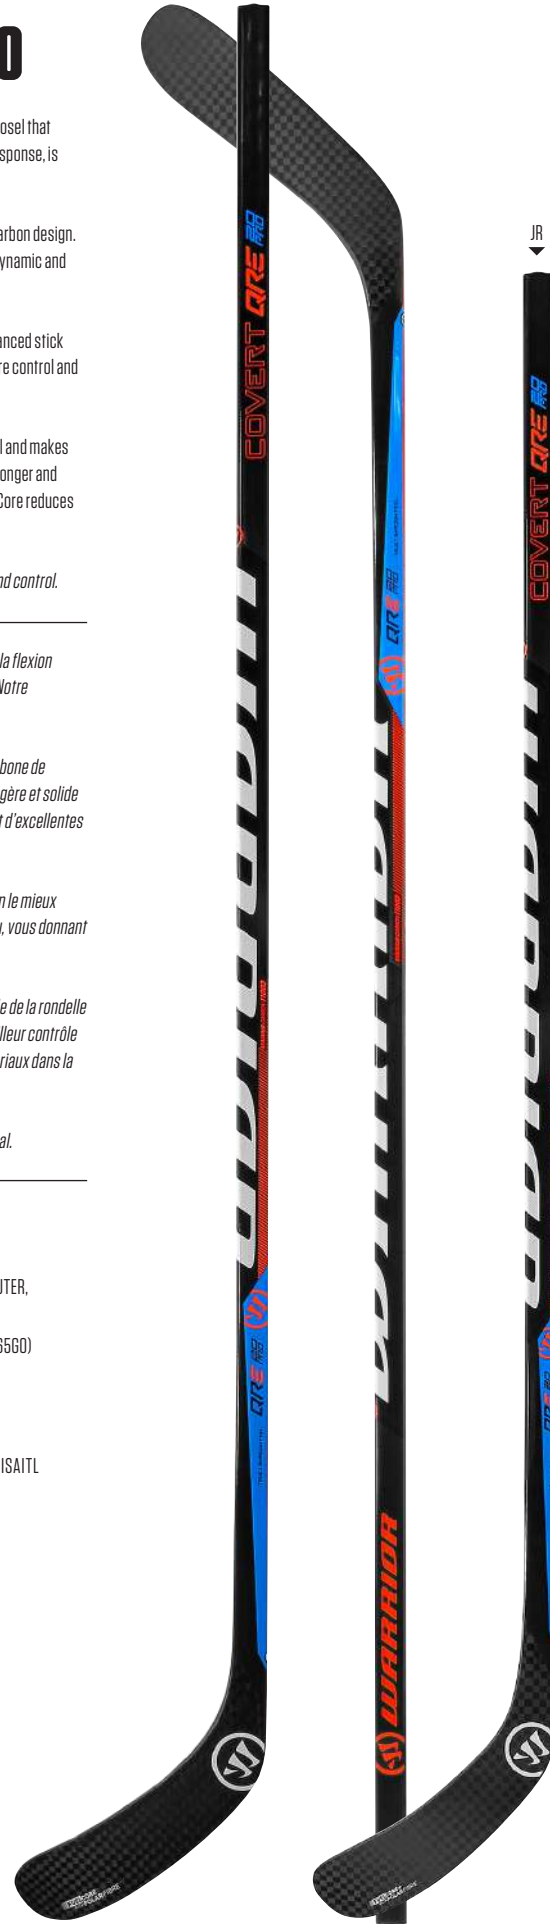

MINIMUS CARBON 11000 | Design utilisant un tissage de fibres de carbone de haute résistance et d'une grande légèreté. La tige du QRE 20 Pro est légère et solide comme jamais. Le matériel est dynamique et élastique, ce qui garantit d'excellentes sensations dans toutes les facettes du jeu.

SHADOW FEEL | La construction Shadow Feel permet de créer le bâton le mieux balancé qui soit et améliore la sensation de prise en main durant le jeu, vous donnant plus de contrôle et de réponse.

FUEL CORE | Le coeur de la lame en polymère léger améliore le contrôle de la rondelle et déclenche des tirs explosifs. La texture de la palette permet un meilleur contrôle de la rondelle. La technologie FuelCore réduit la dégradation des matériaux dans la lame et améliore la durabilité.

GRIP | Le fini adhérent assure une prise solide pour un contrôle optimal.

SENIOR

QRE 20 PRO GRIP
PATTERNS: W01 SCHEIFELE, W02 LIDSTROM, W03 BACKSTROM, W05 SUTER, W28 GALLAGHER, W71 LARKIN, W88 DRAISAITL
FLEX: 100 (QRE2P00G0), 85 (QRE2P85G0), 75 (QRE2P75G0), 65 (QRE2P65G0)

INTERMEDIATE

QRE 20 PRO GRIP
PATTERNS: W03 BACKSTROM, W28 GALLAGHER, W71 LARKIN, W88 DRAISAITL
FLEX: 70 (QRE2P70G0), 63 (QRE2P63G0), 55 (QRE2P55G0)

JUNIOR

QRE 20 PRO GRIP
PATTERNS: W03 BACKSTROM, W28 GALLAGHER, W88 DRAISAITL
FLEX: 50 (QRE2P50G0), 40 (QRE2P40G0)