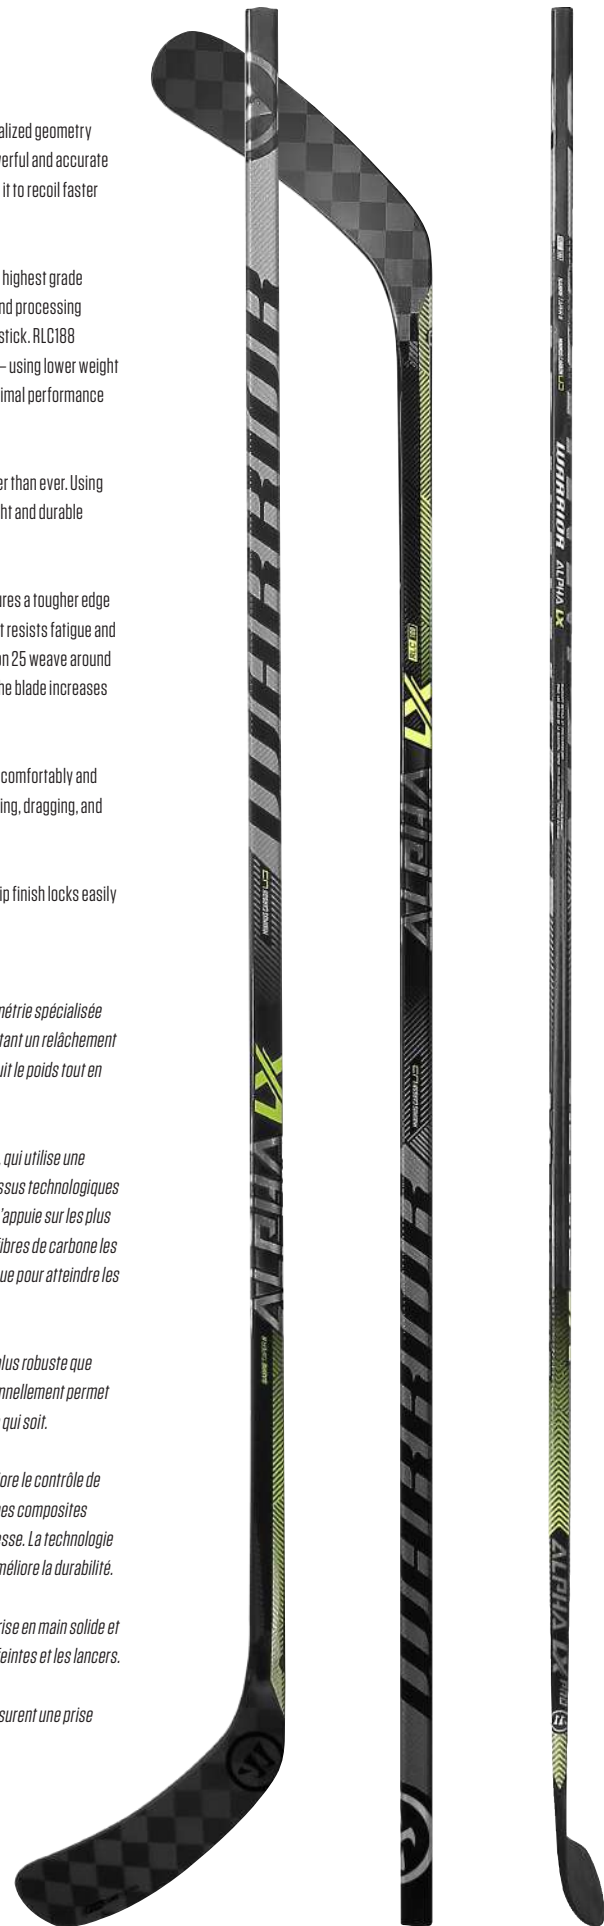

R.L.C. 188 | RLC 188 est notre plus haut niveau de construction, qui utilise une sélection de matériaux les plus avancés et les meilleurs processus technologiques pour produire un bâton extrêmement léger et durable. RLC188 s'appuie sur les plus récentes technologies de matériaux composites, utilisant les fibres de carbone les plus légères et des résines epoxy renforcées de thermoplastique pour atteindre les plus hauts niveaux de performance.

MINIMUS CARBON UD | Le bâton Alpha LX Pro est plus léger et plus robuste que jamais. L'utilisation de fibres de carbone disposées unidirectionnellement permet de créer le bâton le plus léger, le plus efficace et le plus durable qui soit.

FUELCORE ULTRA | Le coeur de la lame en polymère léger améliore le contrôle de la rondelle et déclenche des tirs explosifs. Le design des couches composites autour du coeur a été amélioré, pour plus de force et de robustesse. La technologie FuelCore réduit la dégradation des matériaux dans la lame et améliore la durabilité.

ERGO SHAFT SHAPE | Le profil angulé ergonomique offre une prise en main solide et confortable et les meilleures sensations pour les dribbles, les feintes et les lancers.

APEX GRIP TEXTURE | La surface texturée et le fini adhérent assurent une prise solide pour un contrôle optimal.