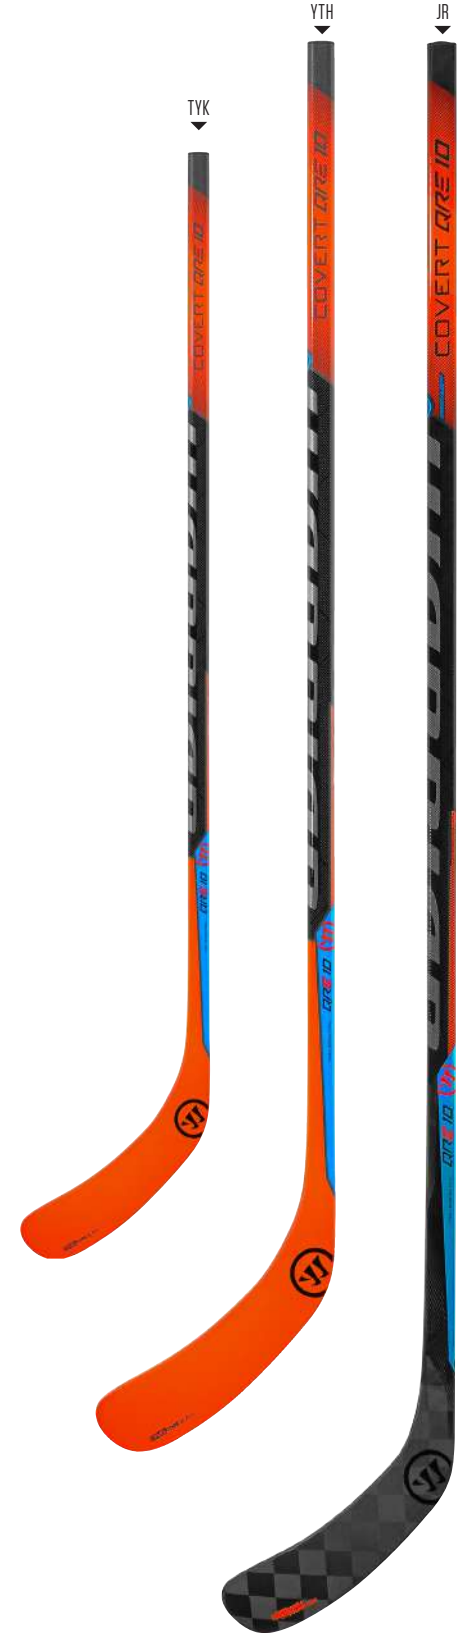

SENIOR LONG - QRE 10 GRIP
PATTERNS: W03 BACKSTROM, W28 GALLAGHER, W88 DRAISAITL
FLEX: 100 (QRE10L000), 85 (QRE10L850), 75 (QRE10L750)
LENGTH: 100, 85, AND 75 FLEX (63")

SENIOR - QRE 10 GRIP
PATTERNS: W01 SCHEIFELE, W02 LIDSTROM, W03 BACKSTROM, W05 SUTER, W28 GALLAGHER, W71 LARKIN, W88 DRAISAITL, M03 BACKSTROM MAX, M28 GALLAGHER MAX, M88 DRAISAITL MAX
FLEX: 100 (QRE1000G0), 85 (QRE1085G0), 75 (QRE1075G0), 65 (QRE1065G0)
QRE 10 CLEAR
PATTERNS: W03 BACKSTROM, W28 GALLAGHER, W88 DRAISAITL
FLEX: 100 (QRE1000C0), 85 (QRE1085C0), 75 (QRE1075C0), 65 (QRE1065C0)

INTERMEDIATE
QRE 10 GRIP
PATTERNS: W03 BACKSTROM, W28 GALLAGHER, W71 LARKIN, W88 DRAISAITL, M03 BACKSTROM MAX, M28 GALLAGHER MAX, M88 DRAISAITL MAX
FLEX: 70 (QRE1070G0), 63 (QRE1063G0), 55 (QRE1055G0)

JUNIOR
QRE 10 GRIP
PATTERNS: W03 BACKSTROM, W28 GALLAGHER, W71 LARKIN, W88 DRAISAITL
FLEX: 50 (QRE1050G0), 40 (QRE1040G0), 35 (QRE1035G0)

YOUTH
QRE 10 GRIP
PATTERNS: W03 BACKSTROM
FLEX: 30 (QRE1030G0)

TYKE
QRE 10 GRIP
PATTERNS: W03 BACKSTROM
FLEX: 20 (QRE1020G0)