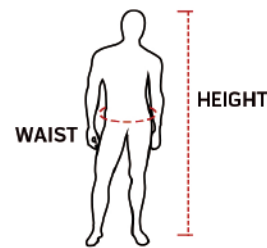

Visit our customizer and build your own: <http://www.warrior.com/CustomHockeyPants>

PANT SHELL SIZING CHART

	SMALL/PETIT	MEDIUM/MOYEN	LARGE/GRAND	X-LARGE/T-GRAND
SR	H: 5'4" - 5'9" / 163CM - 175CM W: 30" - 32" / 76CM - 81CM	H: 5'6" - 6'0" / 168CM - 183CM W: 32" - 34" / 81CM - 86CM	H: 5'9" - 6'2" / 175CM - 188CM W: 34" - 36" / 86CM - 91CM	H: 6'0" + / 183CM + W: 36" - 38" / 91CM - 97CM
JR	H: 4'3" - 4'8" / 152CM - 165CM W: 22" - 24" / 56CM - 61CM	H: 4'6" - 5'1" / 152CM - 165CM W: 24" - 26" / 61CM - 66CM	H: 5'0" - 5'5" / 152CM - 165CM W: 26" - 28" / 66CM - 71CM	H: 5'4" - 5'9" / 163CM - 175CM W: 28" - 30" / 71CM - 76CM
YT	H: 3'4" - 3'7" / 102CM - 110CM W: 20" - 21" / 51CM - 53CM	H: 3'7" - 4'0" / 110CM - 122CM W: 21" - 22" / 53CM - 56CM	H: 4'0" - 4'4" / 122CM - 132CM W: 22" - 23" / 56CM - 58CM	